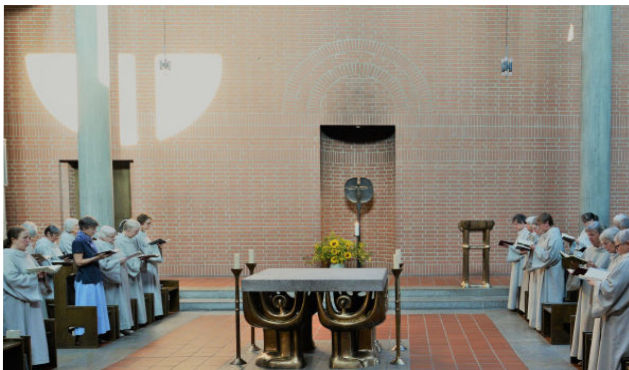

Das Evangelische Kloster Schwanberg

Das Evangelische Kloster Schwanberg ist ein Ort für Menschen, die nach christlicher - spiritueller Orientierung suchen. Die Spiritualität des Schwanbergs wird vom geistlichen Leben der Community Casteller Ring geprägt.

Die Schwestern der Community leben als Evangelische Benediktinerinnen und wagen klösterliche Gemeinschaft auf Lebenszeit.

Zu den Gebetszeiten und Gottesdiensten in der St. Michaelskirche sind Sie herzlich eingeladen!

Gebetszeiten:

Morgengebet: 06:30 Uhr

Mittagsgebet: 12:00 Uhr

Abendgebet: 18:00 Uhr

(sonn- und feiertags 17:00 Uhr)

Nachtgebet: 20:00 Uhr

(entfällt am Dienstag und Sonntag)

Sakramentsgottesdienste:

Sonntag: 09:00 Uhr

Dienstag: 19:30 Uhr

Freitag: 06:30 Uhr

(mit dem Angebot der pers. Segnung)